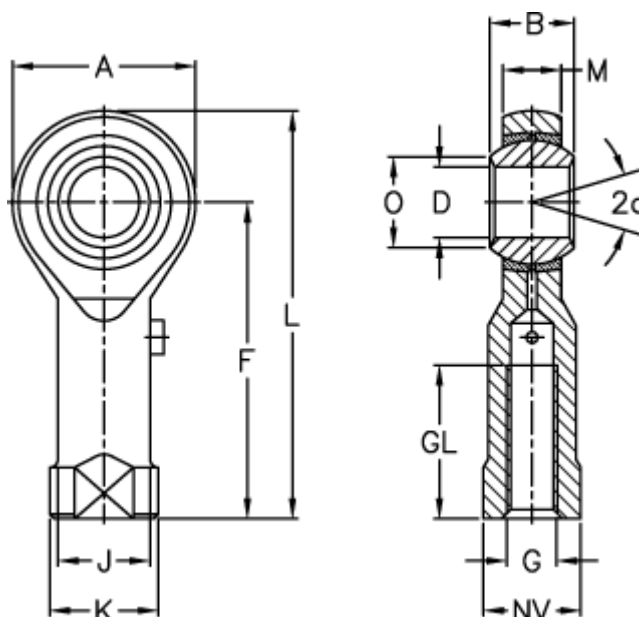

Varenummer: 54301314  
 Beskrivelse: LDK ledhoved PHS 14

## Mål

A	= 34	J	= 20.0
a (grader)	= 16	K	= 25
B	= 19	L	= 74
D	= 14	M	= 13.50
Dynamisk belastning C (kN)	= 13.0	NV	= 22
F	= 57	O	= 16.80
g	= M14	Statisk belastning C0 (kN)	= 29.8
GL	= 27	Vægt (g)	= 160.0